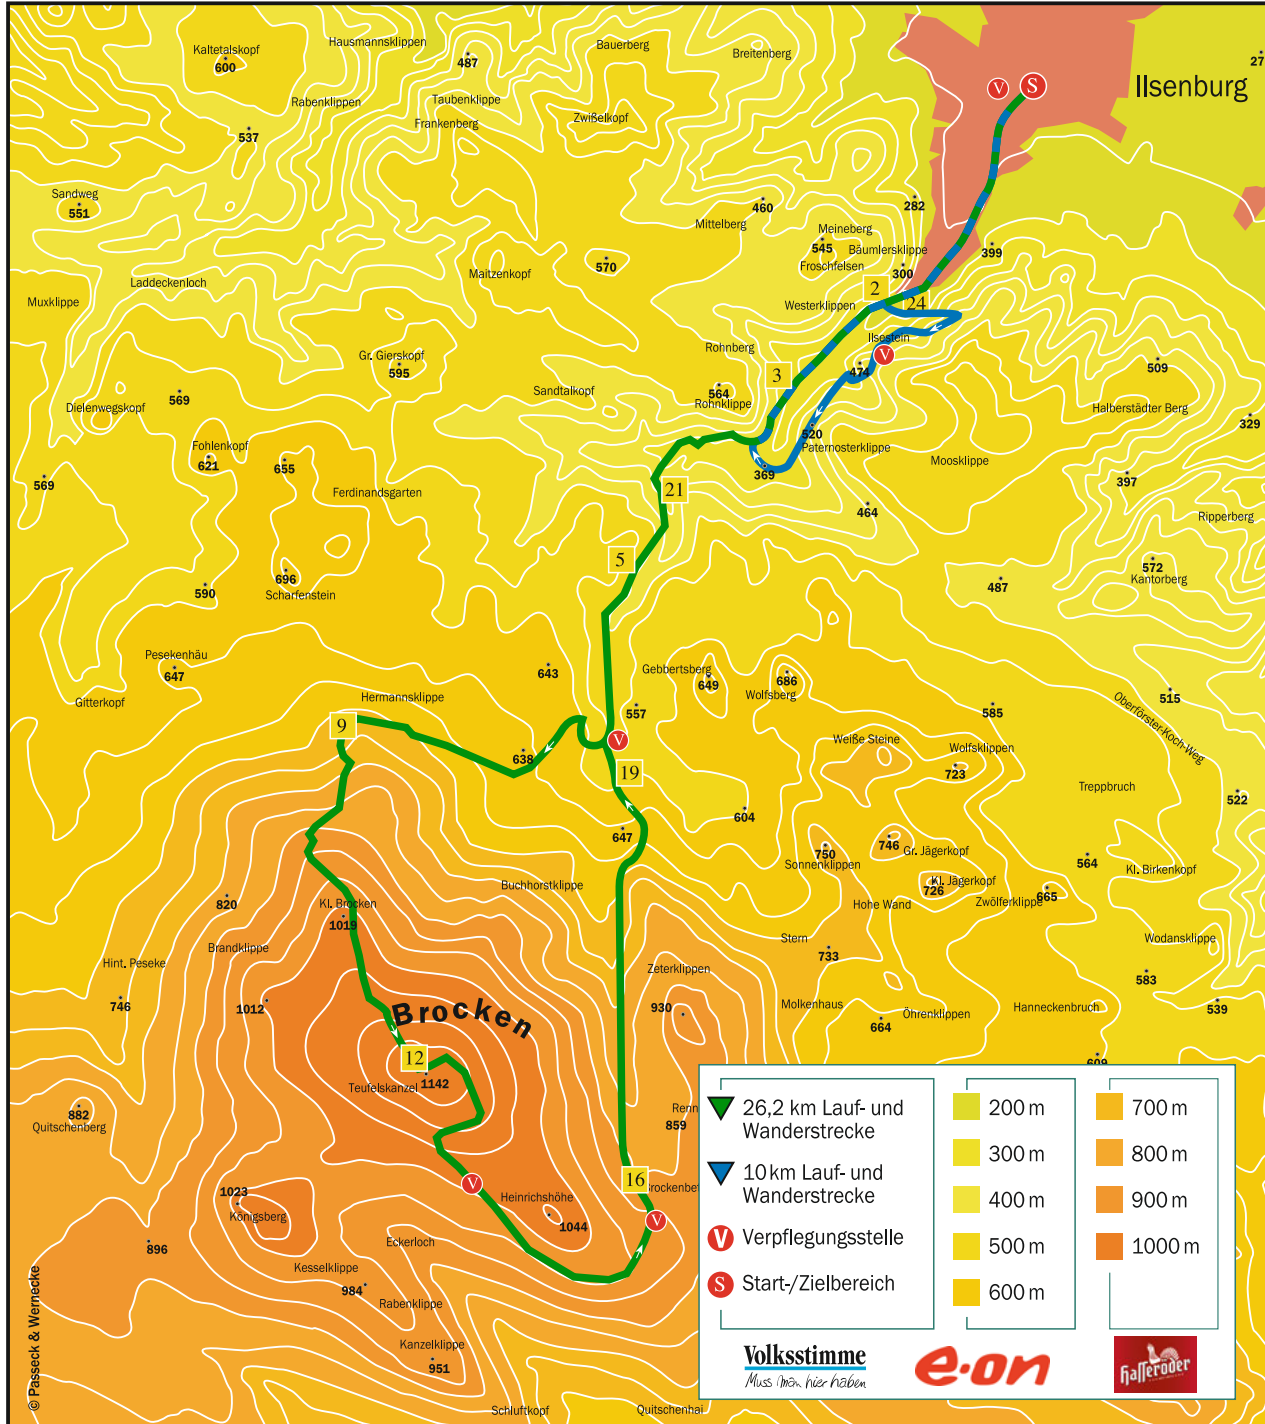

# Streckenkarte Brockenlauf

Brockenlaufverein 1927 Ilsenburg/Harz e.V.  
 Tel 039452 84127 · [www.brockenlauf.de](http://www.brockenlauf.de)