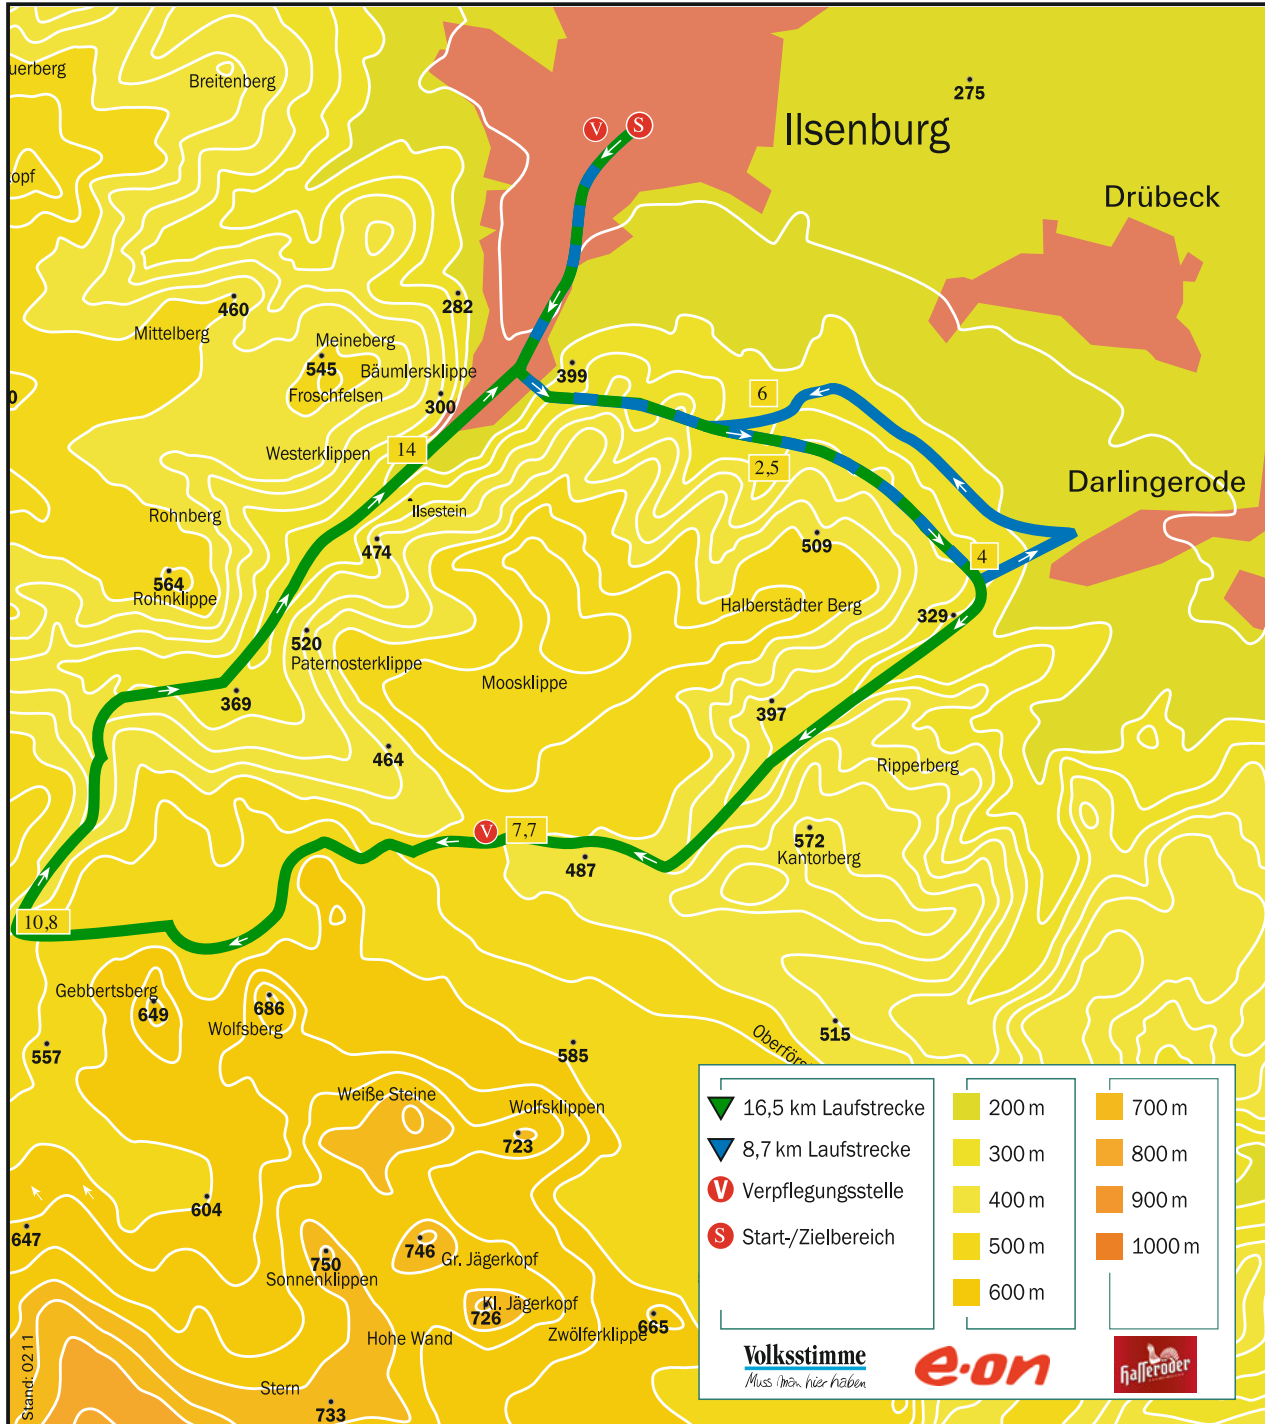

Streckenkarte Osterlauf

Brockenlaufverein 1927 Ilseburg/Harz e.V.
 Tel 039452 84127 · www.brockenlauf.de